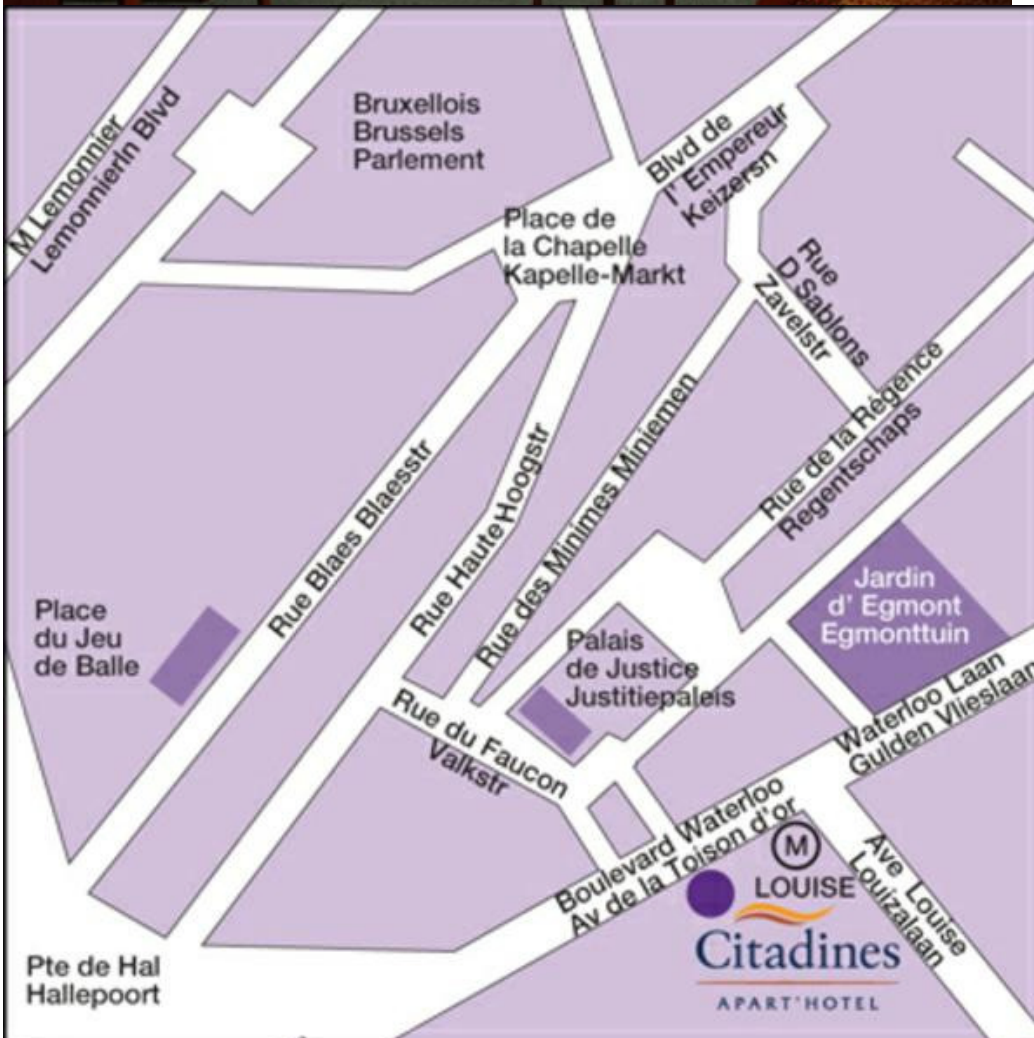

For more information: http://www.bundesbank.de/download/personal/eltville_en.pdf

Hotel Citadines Toison d'Or in Brussels

Avenue de la Toison d'Or 61

B - 1060 Bruxelles

Tel: + 32 2 543 53 53

http://www.citadines.com/fr/belgium/brussels/toison_d_or.html